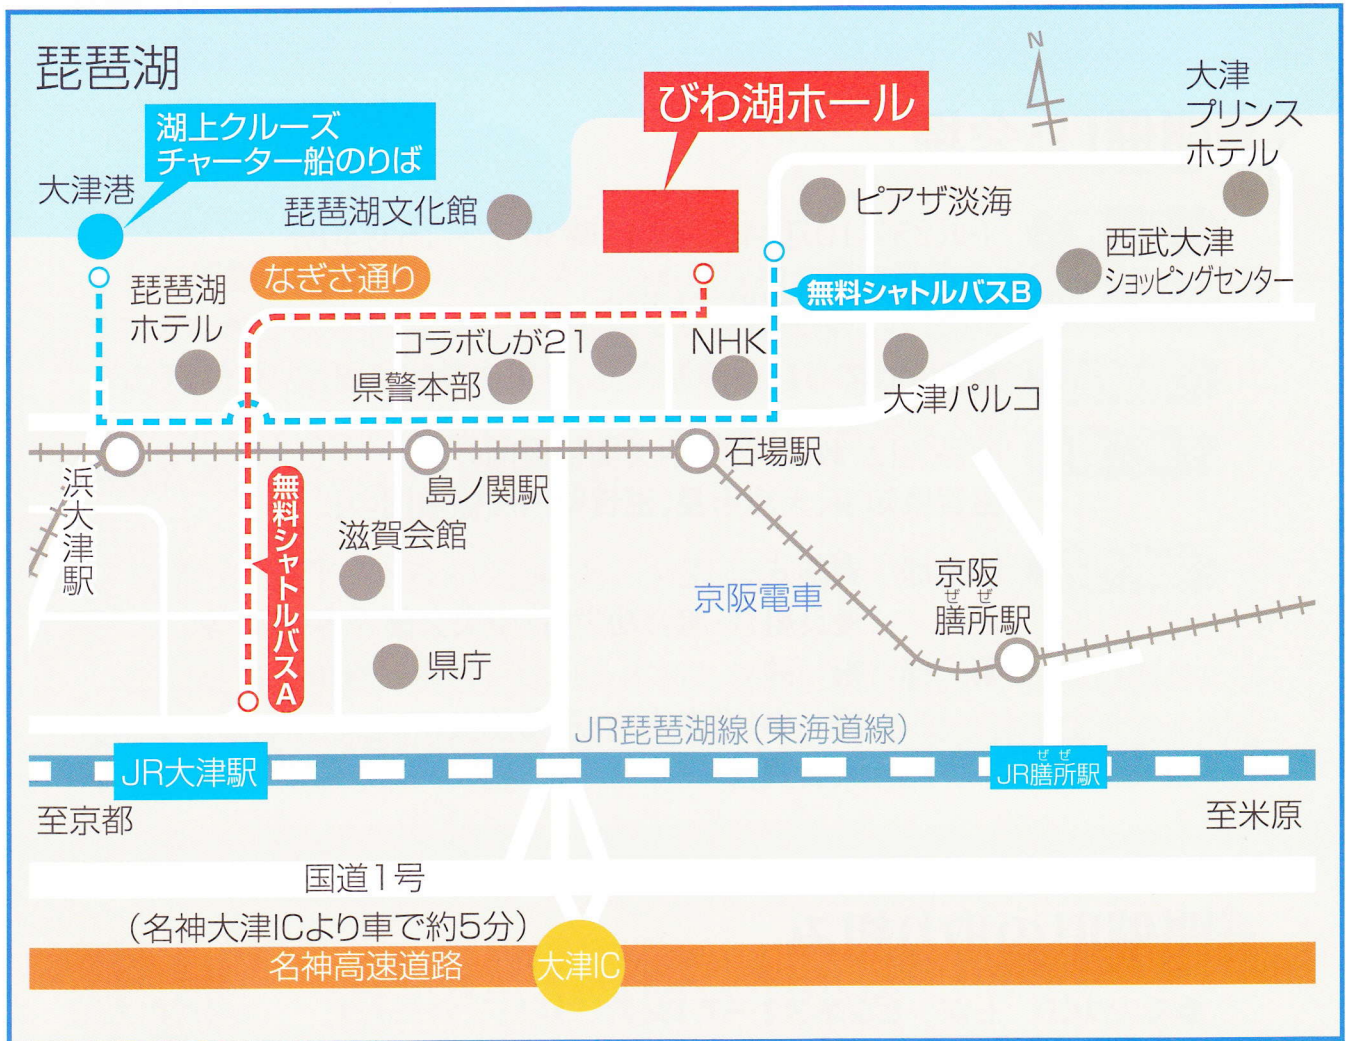

場所 滋賀県立芸術劇場びわ湖ホール

参加者 約2,500名

来賓 関係大臣、政党代表、中央関係機関の長
滋賀県知事、大津市長、滋賀県内関係機関の長

大会内容 第一部 表彰式
優良組合・組合功労者・中央会優秀専従者 等
第二部 祝辞
議事(議案審議・意見発表・決議)
大会宣言

開催県の取り組み

- モノづくり しが ビジネスミーティング
滋賀の地場産業展 (10時～16時)
- 淡海・しがブランド発信
試食展示即売イベント「滋賀のええもん大集合」 (10時～17時)
- 滋賀の魅力、ファッション発信
ファッションショーで魅せる「滋賀の繊維力」
- 滋賀のおもてなし発信
Mother Lakeの旅 遊覧船で湖上から「おごと温泉」へ
- 感謝の夕べ
秋の湖上クルーズ・大型客船「ビアンカ」にて(特別招待)

エクスカーションのご案内

彦根・長浜コース おごと温泉 → 鮎家の郷(お買物) → 国宝彦根城(天守閣) → 長浜ドーム(びわ湖環境ビジネスメッセ) → 米原駅

比叡山・石山コース おごと温泉 → 坂本ケーブル経由 → 比叡山延暦寺(根本中堂) → 三井寺 → 淡味の膳処「洗心寮」(昼食) → 石山寺 → 京都駅

ゴルフ 「瀬田ゴルフコース」全米女子ツアー公式戦ゴルフ場で1ラウンド

大会会場のご案内 滋賀県立芸術劇場びわ湖ホール

びわ湖ホールへのアクセスのご案内

大会会場となるびわ湖ホールへのアクセスは、混雑が予測されるため「**無料シャトルバス**」をご用意しております。滋賀へお越しいただく交通手段によりシャトルバスの乗車場所が異なりますので上記マップと併せてご確認ください。

- JR大津駅をご利用の場合(無料シャトルバスA)
大津駅前「無料シャトルバス」のりば ➔ びわ湖ホール
- 観光バスでお越しの場合(無料シャトルバスB)
大津港前「無料シャトルバス」のりば ➔ びわ湖ホール