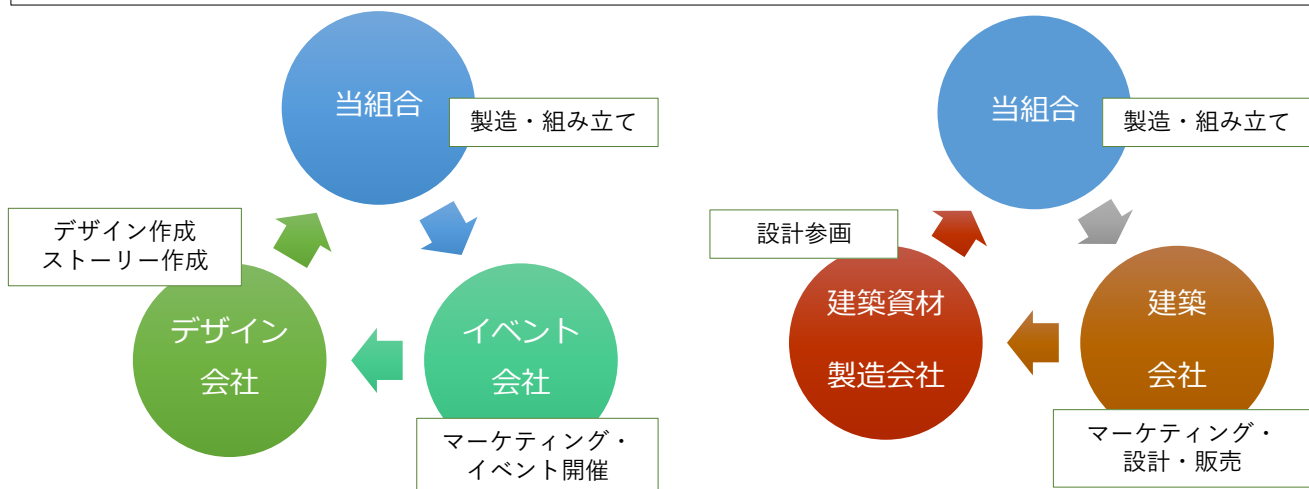

この他にも
多様な業種の方
大歓迎！

デザイン系企業

SNSでの「拡散」が重要な時代。
製品のデザイン性の高さがより求められています。
東濃ひのきの良さを活かしつつ、人が思わず入ってみたいくなる、現物を見たくなる、そんな**デザイン性の高いトレーラーハウス**を作いませんか？

金属・プラスチック加工業

木材の良さは他の素材との組み合わせにより、さまざまな表現が可能な点にあります。建築用の金属や樹脂加工を行っている企業様、トレーラーハウスに貴社製品を取り付けてみませんか？

連携イメージ（あくまでも一例です。交流会にて貴社の自由な発想をお聞かせください）

なぜ、トレーラーハウス/モバイルハウスなのか？

- コロナ禍でのパーソナルスペース確保
- 固定資産税不要で大注目

なぜ、東濃ひのきでトレーラーハウスなのか？

動くパワースポット！？

東濃ひのきは伊勢神宮の式年遷宮では外宮の御神木としても使用されています。コロナで人々が癒しを求める現代、東濃ひのきを身近に体験してもらう場所を提供しませんか？

連携に至った背景

組合内加工施設

当組合では、高品質の東濃材でつくられる建築用材をはじめとした様々な寸法の製品を扱っており、工務店さまから一般のお客さままで幅広くお買い求めいただいています（製品センター部門）。また、製材品にならない径の小さな丸太を木材市場から直接仕入れ、遊具や木柵、または杭などを製造しています（小径木加工部門）また、木質系廃棄物をエネルギーに変えるバイオマス発電を行い（バイオマス部門）、資源を無駄なく利用することで地球環境への貢献を目指しています。