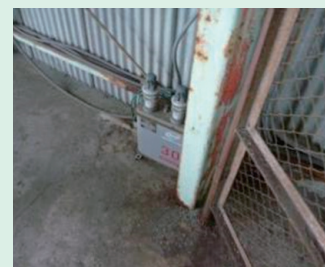

以下の電気機器がないか探してください！

※通電中の電気機器は感電の恐れがあり大変危険です。必ず電気主任技術者等にご連絡ください。

高濃度 PCB が使われた電気機器の処理期限 **2022(令和4)年3月末まで**
(岐阜県、静岡県、愛知県、三重県)

【変圧器】

【コンデンサー】

◎上記の電気機器の他、PCBが使用されている電気機器には、リアクトル、サージアブソーバー、計器用変成器、整流器、開閉器、遮断器等があります。

受電設備の電気機器以外にも、1980年までに製造・販売された**X線発生装置、溶接機、昇降機（エレベーター・エスカレーター）制御盤**には高濃度PCBを含むコンデンサー等がくみこまれているものがあります。

X線発生装置、溶接機、昇降機（エレベーター・エスカレーター）制御盤

高濃度PCBが使われた電気機器を見つけたら、直ちにJESCOと行政（裏面）に連絡してください。

「登録」に関する窓口

JESCO PCB処理営業部 登録担当
TEL：03-5765-1935

変圧器・コンデンサー等の「処理時期・契約関係」に関する窓口

JESCO豊田 PCB処理事業所 営業課
TEL：0565-25-3405

判別方法や発見事例は裏面を御覧ください

高濃度PCBが使われた電気機器は、以下のような場所からも発見されています！

- ① 見つけにくい場所（薄暗い場所に置かれたステンレス製の箱、電気室内の資材の中、使用中の電気機器の隙間）から変圧器やコンデンサーが発見された！
- ② 壁面の配電盤から低圧コンデンサーが発見された！
- ③ 廃業予定の病院の奥から高濃度PCBが使われた古いレントゲン装置が発見された！
- ④ 解体中の倉庫からコンデンサーが発見された！
- ⑤ 高所に設置された受電設備からコンデンサーが発見された！