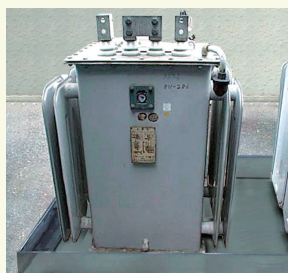

以下の電気機器がないか探してください！

※通電中の電気機器は感電の恐れがあり大変危険です。必ず電気主任技術者等にご連絡ください。

高濃度 PCB が使われた電気機器の処理期限 **2022(令和4)年3月末まで**
(岐阜県、静岡県、愛知県、三重県)

【変圧器】

【コンデンサー】

◎上記の電気機器の他、PCBが使用されている電気機器には、リアクトル、サージアブソーバー、計器用変成器、整流器、開閉器、遮断器等があります。

受電設備の電気機器以外にも、1980年までに製造・販売された**X線発生装置、溶接機、昇降機（エレベーター・エスカレーター）制御盤**には高濃度PCBを含むコンデンサー等がくみこまれているものがあります。

X線発生装置、溶接機、昇降機（エレベーター・エスカレーター）制御盤

高濃度PCBが使われた電気機器を見つけたら、直ちにJESCOと行政（裏面）に連絡してください。

「登録」に関する窓口

JESCO PCB処理営業部 登録担当
TEL：03-5765-1935