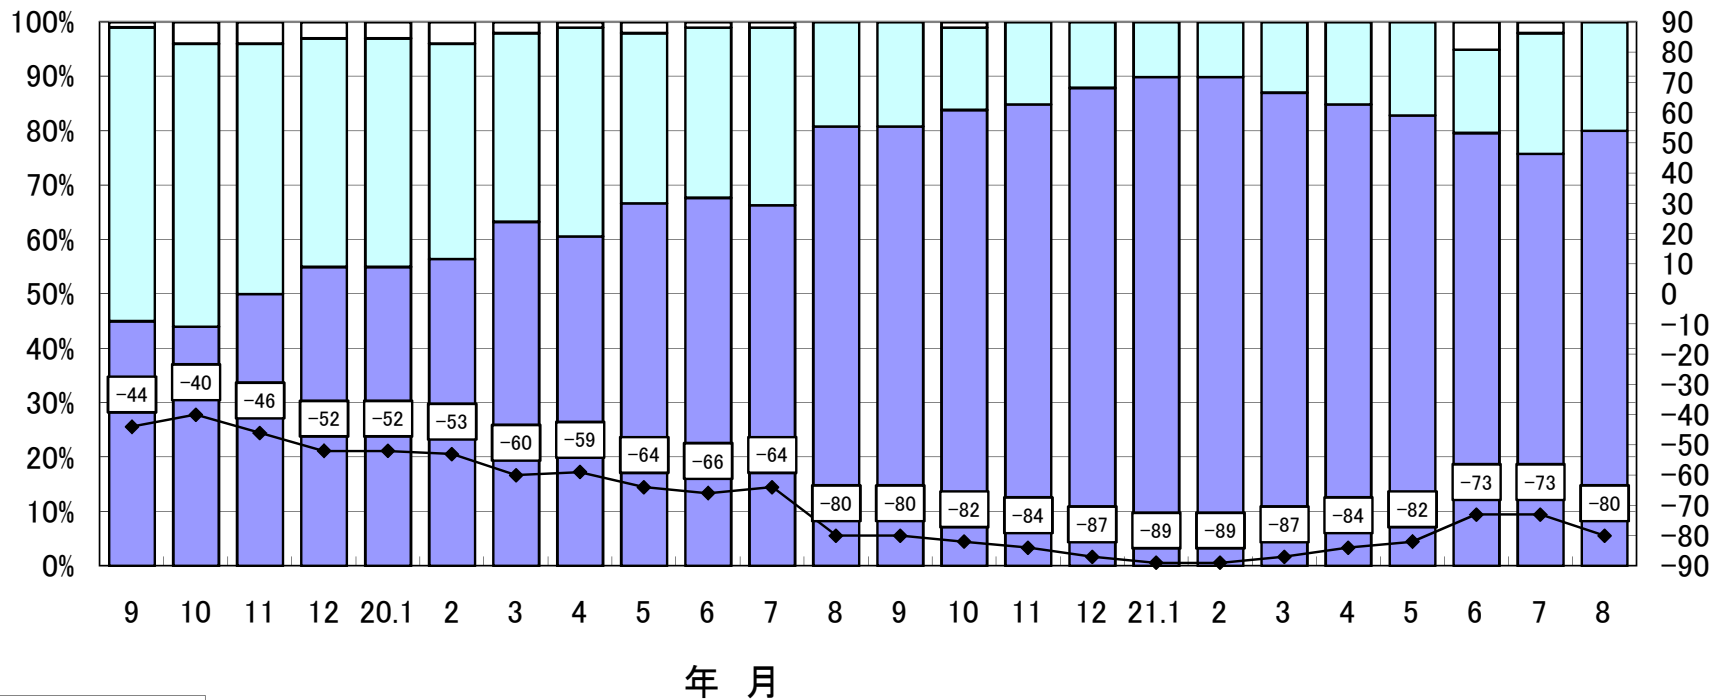

## 県内中小企業の景況グラフ (平成19年9月～平成21年8月)

(DI 値)

好転
  不変  
 悪化
  DI値

情報連絡票集計表より  
岐阜県中小企業団体中央会